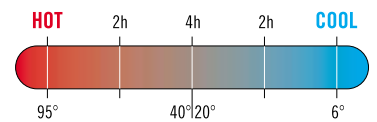

iso-sportbottles 0.5 l

SIGG
SWITZERLAND

0.5

3530.01

0.5

7705.00

0.5

7705.20

- Leichtmetall, doppelwandig, unzerbrechlich
- halten Getränke einige Stunden warm oder kalt
- passen in Standard-Fahrradflaschenhalterungen
- Double-walled, unbreakable, insulated drinking bottle
- stays hot or cold for several hours
- fits standard cycle bottle holders

- Métal léger, double paroi, incassable
- tient le chaud ou le frais quelques heures
- convient aux porte-bidons cycle

sportsworld 0.6 l

0.6

7505.00

0.6

7505.10

0.6

7505.20

sport licence 0.75 l

0.75

7658.20

sportbottle top

SIGG Bottles sind die bevorzugte Wahl leistungsorientierter Sportler. Durch ihr Feedback entwickeln wir unsere Produkte laufend weiter. Das Beispiel: Der Sportbottle-Verschluss mit Dreistufentechnik.

SIGG bottles are the preferred choice of performance-oriented athletes. Their feedback improves our products. For example: the sportbottle top with three-stage technology.

Les sportifs cherchant à accomplir des performances optent de préférence pour les gourdes SIGG. Grâce à leur feed-back, nos produits progressent. Voici un exemple: le bouchon-Sportbottle avec la technique à trois niveaux.