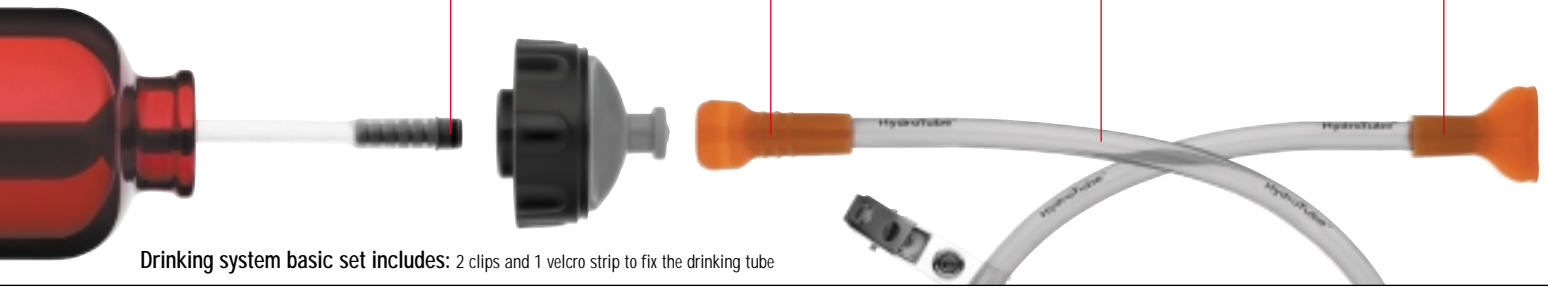

Ansaugschlauch mit fixiertem Adapter

suction tube with a fixed adapter

tuyau d'aspiration avec adaptateur fixé

Trinkschlauchadapter für SIGG-Verschluss

tube adapter for SIGG closure

adaptateur pour tuyau pour la fermeture des gourdes SIGG

85 cm langer Trinkschlauch für regelmäßige Flüssigkeitsaufnahme

the 85 cm tube guarantees regular and convenient liquid intake

tuyau de 85 cm de long garantissant une absorption régulière et simple du liquide.

ergonomisch geformtes Mundstück mit Beissrinne

ergonomically shaped mouthpiece with „bite groove“

embout de forme ergonomique avec rainure à mordre

Drinking system basic set includes: 2 clips and 1 velcro strip to fix the drinking tube